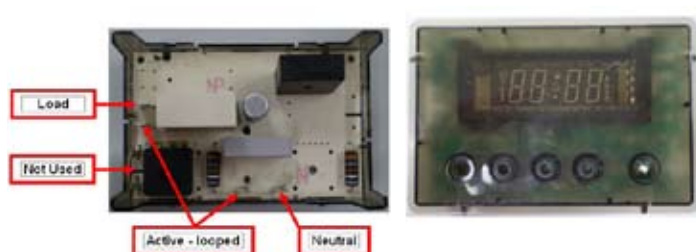

p/no. 0574001217
clock timer 120 min.

p/no. 0574001236
clock timer 120 min.

p/no. 0574001205
clock timer 60 min.

p/no. 50533R
clock timer euro rework 1 for 1
only

p/no. 54944
clock timer mini elec. gas

p/no. 0630777061
clock